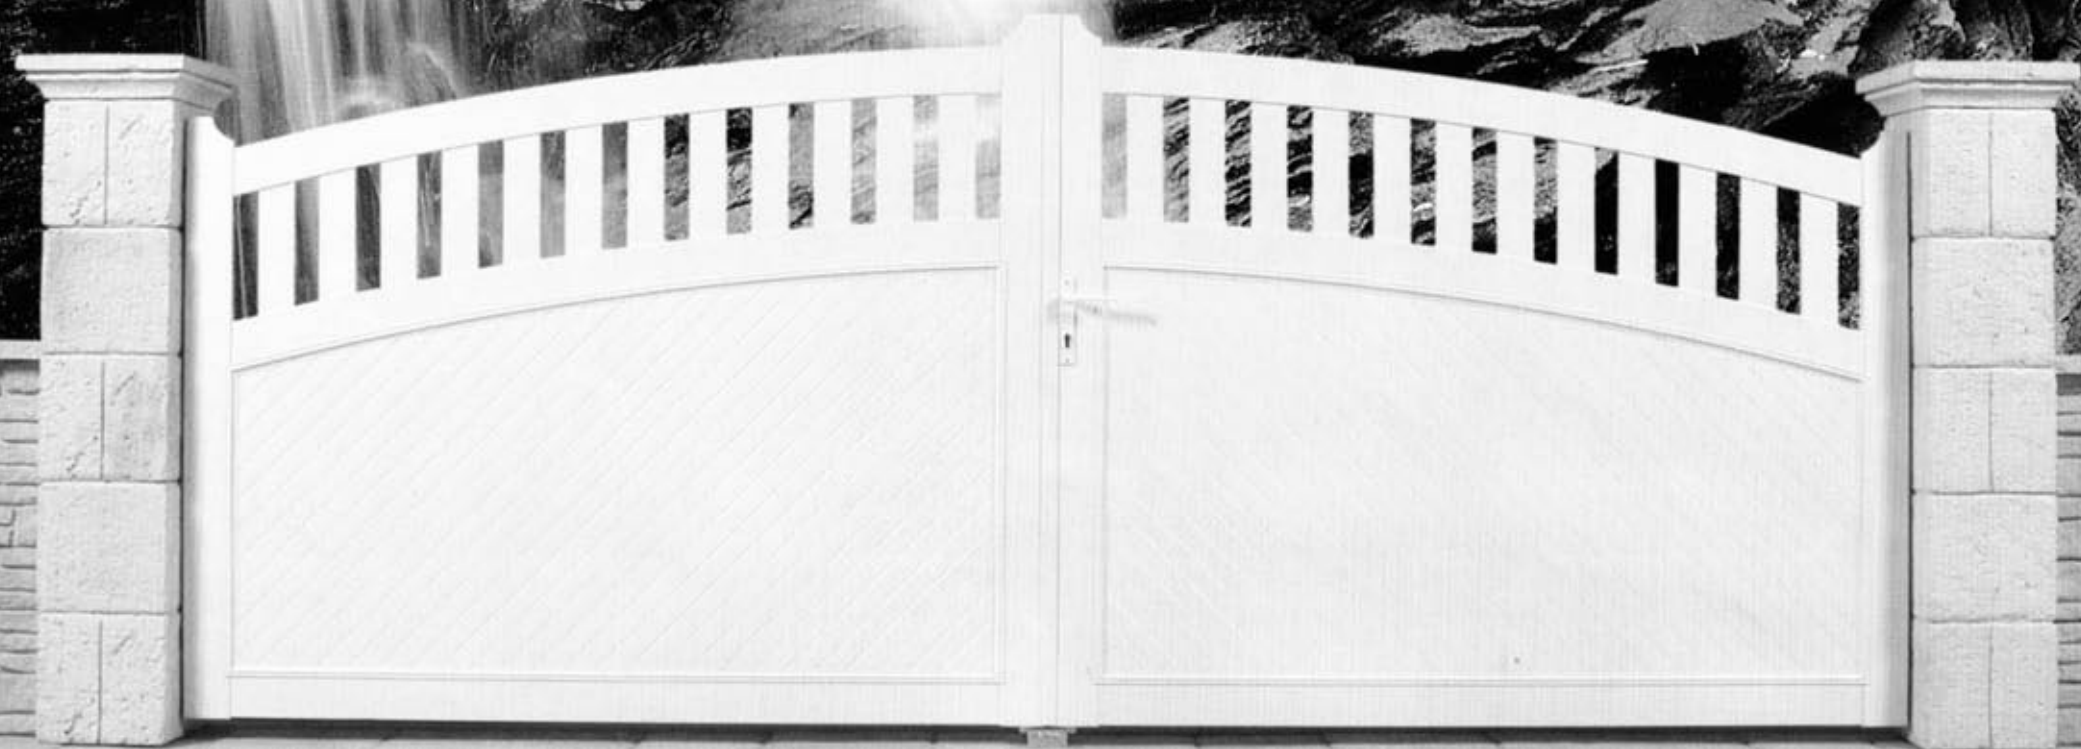

Matériau esthétique et imputrescible, le PVC (polychlorure de vinyle) permet des réalisations harmonieuses et sans entretien. Fiable et rigide, il affronte avec succès toutes les saisons et vous assure des ouvrages qui s'installent dans la durée.

Depuis longtemps éprouvé pour la fabrication des "Portails et Clôtures", le PVC nous permet de vous proposer, un choix illimité de modèles sur-mesure, aux lignes sobres et raffinées.

La pureté et la délicatesse des lignes de l'**ELEGANCE** donnent aux produits une impression harmonieuse lui permettant ainsi de s'intégrer dans tous les styles de propriétés.

Notre fabrication robuste et novatrice, permet à la structure aluminium, soudée et thermolaquée dans le même coloris que l'habillage, d'épouser parfaitement le galbe des traverses.

Les différentes formes, les embouts à cavet et le choix important de modèles de la gamme **ELEGANCE** vous donnent la possibilité de personnaliser votre Portail et Clôture.

Deux types de structures vous sont proposés : le "cadre classique" avec visserie apparente et le "cadre prestige" avec visserie non apparente.

Tous les modèles sont automatisables.