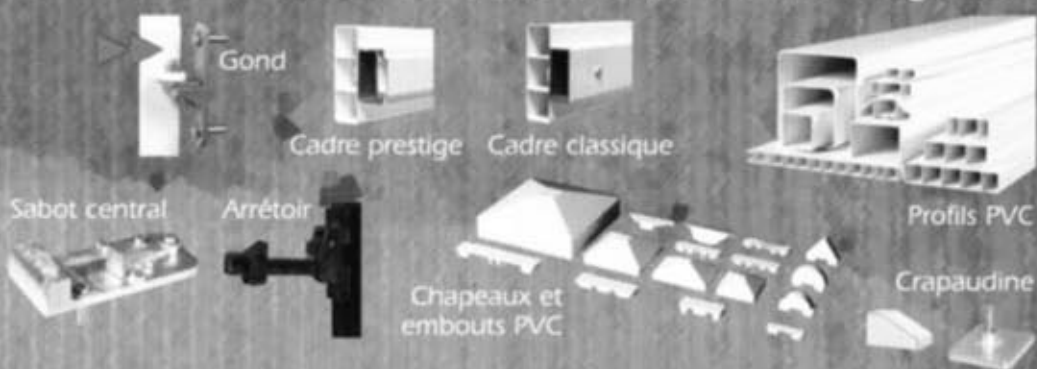

Notre fabrication robuste et novatrice, permet à la structure aluminium, soudée et thermolaquée dans le même coloris que l'habillage, d'épouser parfaitement le galbe des traverses.

Les différentes formes, les embouts à cavet et le choix important de modèles de la gamme **ELEGANCE** vous donnent la possibilité de personnaliser votre Portail et Clôture.

Formes des portillons

forme droite

forme chapeau de gendarme

forme chapeau de gendarme inversé

forme convexe

forme concave

forme pointe de diamant

forme pointe de diamant inversée

Exemples de portillons assortis

Tous les modèles sont automatisables.

Portails jointifs

Droit Jointif fougère

Chapeau de gendarme jointif

Convexe jointif sans traverse

Convexe jointif fougère

Pointe de diamant jointif

Exemples
de clôtures
assorties

Détails et accessoires PVC "Élégance"

Tous les modèles sont automatisables.

Fort de 30 années d'expérience, **GYT** est, depuis son origine, **concepteur, fabricant et distributeur** de Portails, Portillons et Clôtures sur mesure, pour la maison individuelle. Dès sa création spécialiste de l'extrusion et de l'injection du "PVC (polychlorure de vinyle)", **GYT** a depuis étendu ses fabrications à "L'ALUMINIUM THERMOLAQUE", "L'ALUMINIUM TON BOIS" et développe une gamme **D'AUTOMATISMES** de portails sous la marque "SERVOR".