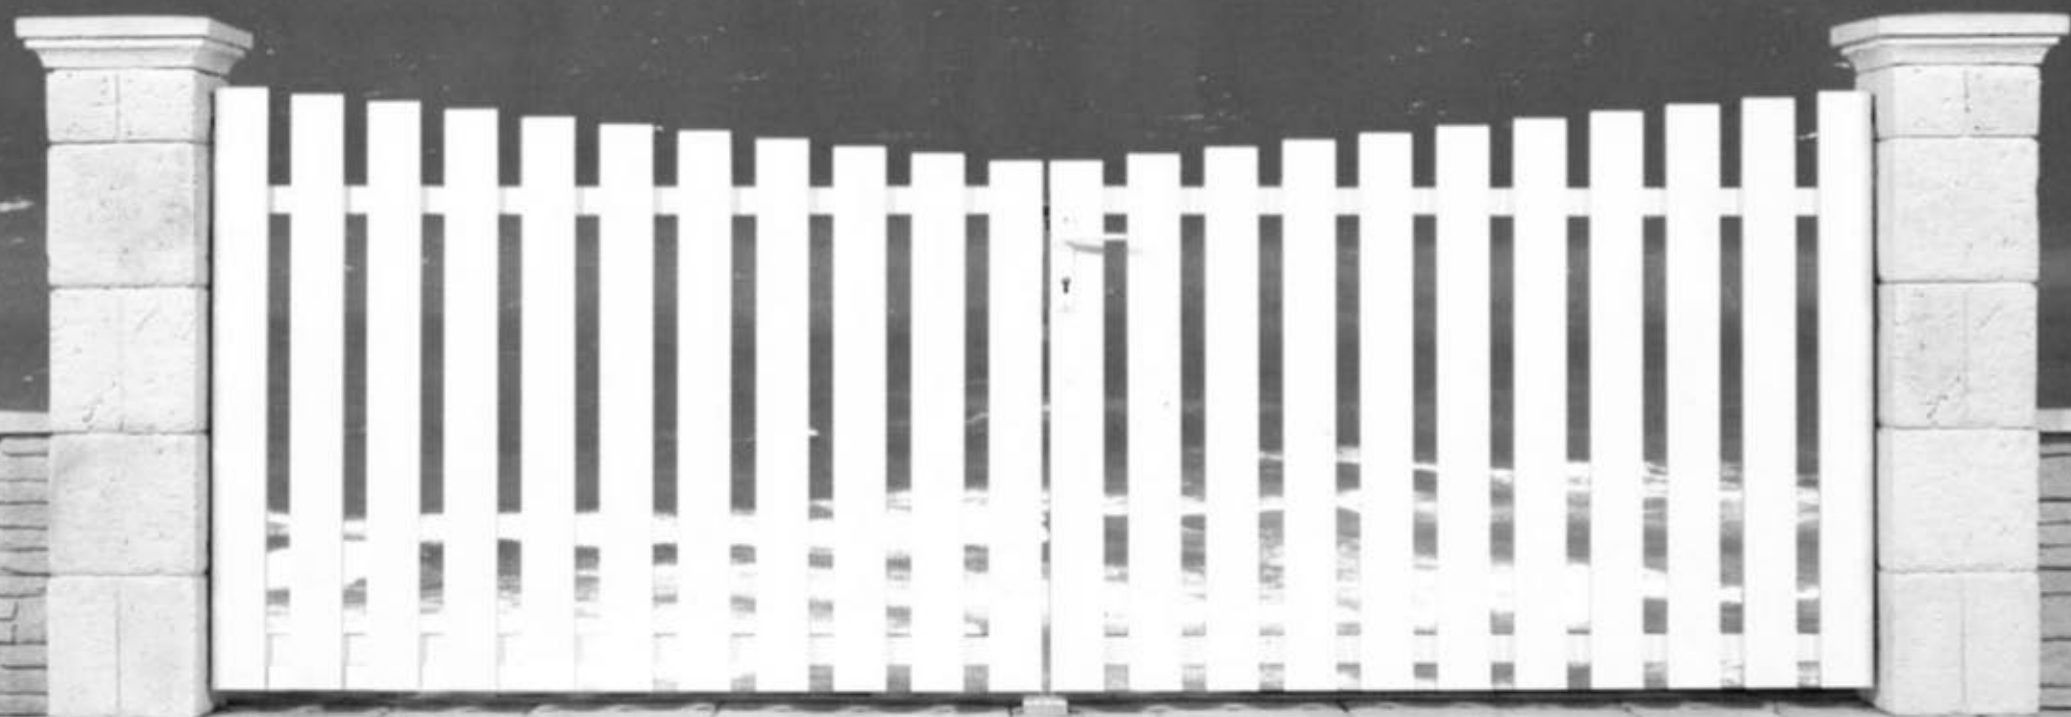

Portails et Clôtures PVC

gamme Classique

Matériau esthétique et imputrescible, le PVC (polychlorure de vinyle) permet des réalisations harmonieuses et sans entretien. Fiable et rigide, il affronte avec succès toutes les saisons et vous assure des ouvrages qui s'installent dans la durée.

Depuis longtemps éprouvé pour la fabrication des "Portails et Clôtures", le PVC nous permet de vous proposer un choix illimité de modèles sur-mesure, aux lignes sobres et raffinées.

Composée essentiellement de modèles sobres aux lignes épurées, la gamme **CLASSIQUE** a été conçue pour séduire les adeptes de la simplicité.

Habillée par des barreaux vissés sur une structure aluminium soudée de même couleur, la gamme **CLASSIQUE** vous assure des produits esthétiques de grande qualité qui défient le temps.

Le **PVC CLASSIQUE** regroupe tous les types de profils issus de notre fabrication, vous donnant ainsi un grand choix de formes et d'habillages s'adaptant à tout type d'habitation.

Habillée par des barreaux vissés sur une structure aluminium soudée de même couleur, la gamme CLASSIQUE vous assure des produits esthétiques de grande qualité qui défient le temps.

Le PVC CLASSIQUE regroupe tous les types de profils issus de notre fabrication, vous donnant ainsi un grand choix de formes et d'habillages s'adaptant à tout type d'habitation.