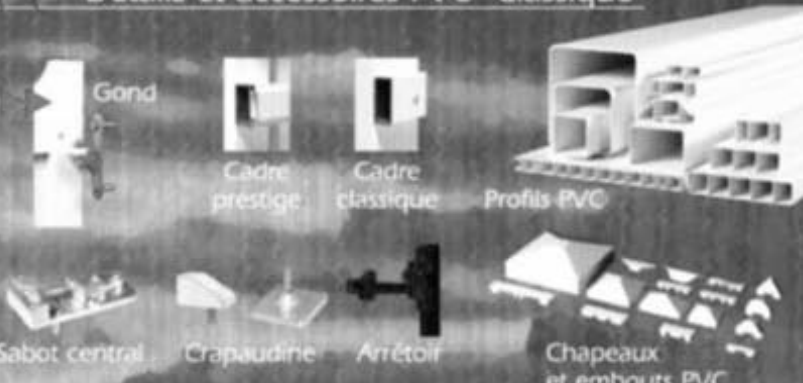

Portails jointifs

Droit jointif (Junon)

Pointe de diamant jointif (Diane)

Exemples de portillons assortis

Exemples de clôtures assorties

Formes des portillons

Formes des portails

Détails et accessoires PVC "Classique"

Matériau esthétique et imputrescible, le PVC (polychlorure de vinyle) permet des réalisations harmonieuses et sans entretien. Fiable et rigide, il affronte avec succès toutes les saisons et vous assure des ouvrages qui s'installent dans la durée.

Depuis longtemps éprouvé pour la fabrication des "Portails et Clôtures", le PVC nous permet de vous proposer un choix illimité de modèles sur-mesure, aux lignes sobres et raffinées.

Composée essentiellement de modèles sobres aux lignes épurées, la gamme CLASSIQUE a été conçue pour séduire les adeptes de la simplicité.

Habillée par des barreaux vissés sur une structure aluminium soudée de même couleur, la gamme CLASSIQUE vous assure des produits esthétiques de grande qualité qui défient le temps.

Le PVC CLASSIQUE regroupe tous les types de profils issus de notre fabrication, vous donnant ainsi un grand choix de formes et d'habillages s'adaptant à tout type d'habitation.