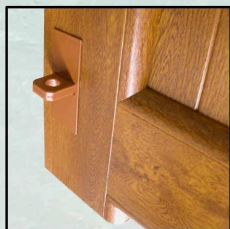

Portails. Clôtures. Automatismes

Portails et Clôtures PVC

Gamme CADRE INTEGRE

Portails et Clôtures PVC - Gamme Cadre Intégré

Robuste et cossue, la gamme PVC Cadre Intégré s'adapte naturellement à votre propriété, qu'elle soit ancienne ou moderne. De finition soignée, cette gamme est dotée d'un cadre acier intégré au sein des profils. Celui-ci est traité anti-corrosion, totalement invisible, et habillé par des profils PVC disponibles en **Blanc Azuré**, **Ivoire**, et plaxé Coloris **Ton Bois**.

Déclinée dans de nombreuses formes et habillages, les versions "Ouvrant à la française" et "Coulissant" vont vous permettre de moduler à souhait votre portail et votre clôture.

2 Sections de barreaux disponibles

Détail des oreilles

Coloris disponibles

Embout Doucine

Cadre acier intégré dans le profil

Décor Chêne doré

Formes disponibles

"AVEC GYT REUSSISSEZ VOTRE ENTREE"

GYT