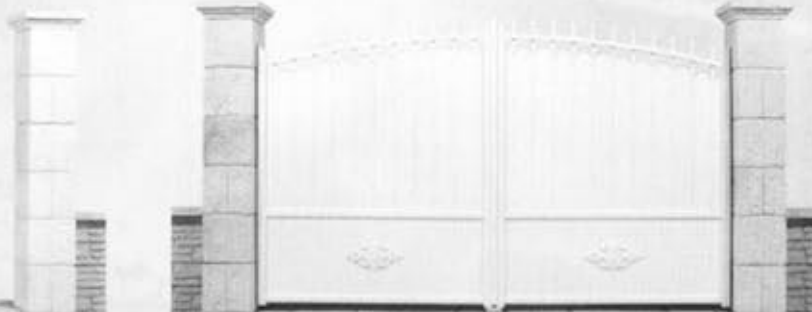

Festons et fers de lance

Ronds

Rosace laiton

Chapeau de gendarme inversé jointif

Convexe jointif

Tous les modèles sont automatisables.

Fort de 30 années d'expérience, **GYT** est, depuis son origine, **concepteur, fabricant et distributeur** de Portails, Portillons et Clôtures sur-mesure, pour la maison individuelle. Dès sa création spécialiste de l'extrusion et de l'injection du "PVC (polychlorure de vinyle)", **GYT** a depuis étendu ses fabrications à "L'ALUMINIUM THERMOLAQUE", "L'ALUMINIUM TON BOIS" et développe une gamme **D'AUTOMATISMES** de portails sous la marque "SERVOR".