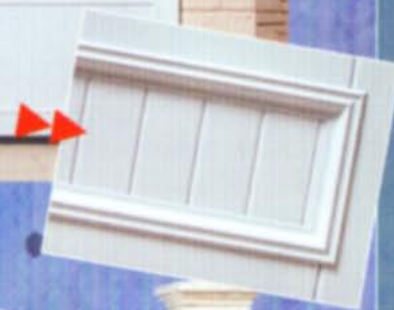

Notre fabrication robuste et novatrice, permet à la structure aluminium, soudée et thermolaquée dans le même coloris que l'habillage, d'épouser parfaitement le galbe des traverses.

Les différentes formes, les embouts à cavet et le choix important de modèles de la gamme **ELEGANCE** vous donnent la possibilité de personnaliser votre Portail et Clôture.

Portails ajourés

Droit ajouré

Chapeau de gendarme ajouré

Portails semi-jointifs

Droit semi-jointif chapeau de gendarme

Droit semi-jointif

Chapeau de gendarme semi-jointif

Double chapeau de gendarme semi-jointif fougère

Formes des portails

forme droite

forme chapeau de gendarme

forme chapeau de gendarme inversé

forme convexe

forme concave

forme pointe de diamant

forme pointe de diamant inversée