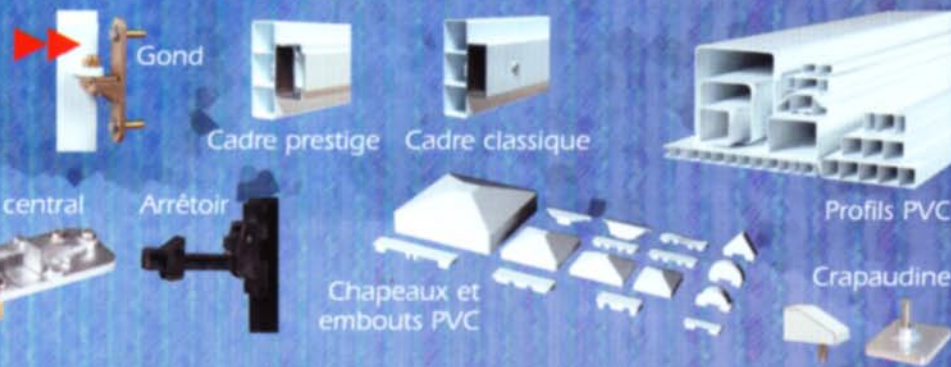

Exemples de portillons assortis

Formes des portillons ▶▶

forme droite

forme chapeau de gendarme

forme chapeau de gendarme inversé

forme convexe

forme concave

forme pointe de diamant

forme pointe de diamant inversée

Tous les modèles sont automatisables.

Portails jointifs ◀

Droit jointif fougère

Chapeau de gendarme jointif

Convexe jointif sans traverse

Convexe jointif fougère

Pointe de diamant jointif

Exemples de clôtures assorties

▶▶ Détails et accessoires PVC "Élégance"

Tous les modèles sont automatisables.

Fort de 30 années d'expérience, **GYT** est, depuis son origine, **concepteur, fabricant et distributeur** de Portails, Portillons et Clôtures sur mesure, pour la maison individuelle. Dès sa création spécialiste de l'extrusion et de l'injection du "PVC (polychlorure de vinyle)", **GYT** a depuis étendu ses fabrications à "L'ALUMINIUM THERMOLAQUE", "L'ALUMINIUM TON BOIS" et développe une gamme **D'AUTOMATISMES** de portails sous la marque "SERVOR".