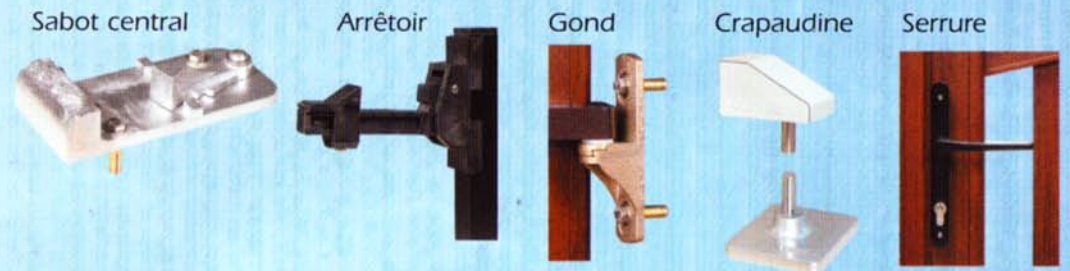

Convexe jointif - Décor Noyer

▶▶ Exemples de clôtures assorties

▶▶ Détails noyer

▶▶ Détails et accessoires Aluminium Ton Bois

Tous les modèles sont automatisables.

Fort de 30 années d'expérience, **GYT** est, depuis son origine, **concepteur, fabricant et distributeur** de Portails, Portillons et Clôtures sur-mesure, pour la maison individuelle. Dès sa création spécialiste de l'extrusion et de l'injection du "PVC (polychlorure de vinyle)", **GYT** a depuis étendu ses fabrications à "L'ALUMINIUM THERMOLAQUE", "L'ALUMINIUM TON BOIS" et développe une gamme **D'AUTOMATISMES** de portails sous la marque "SERVOR".